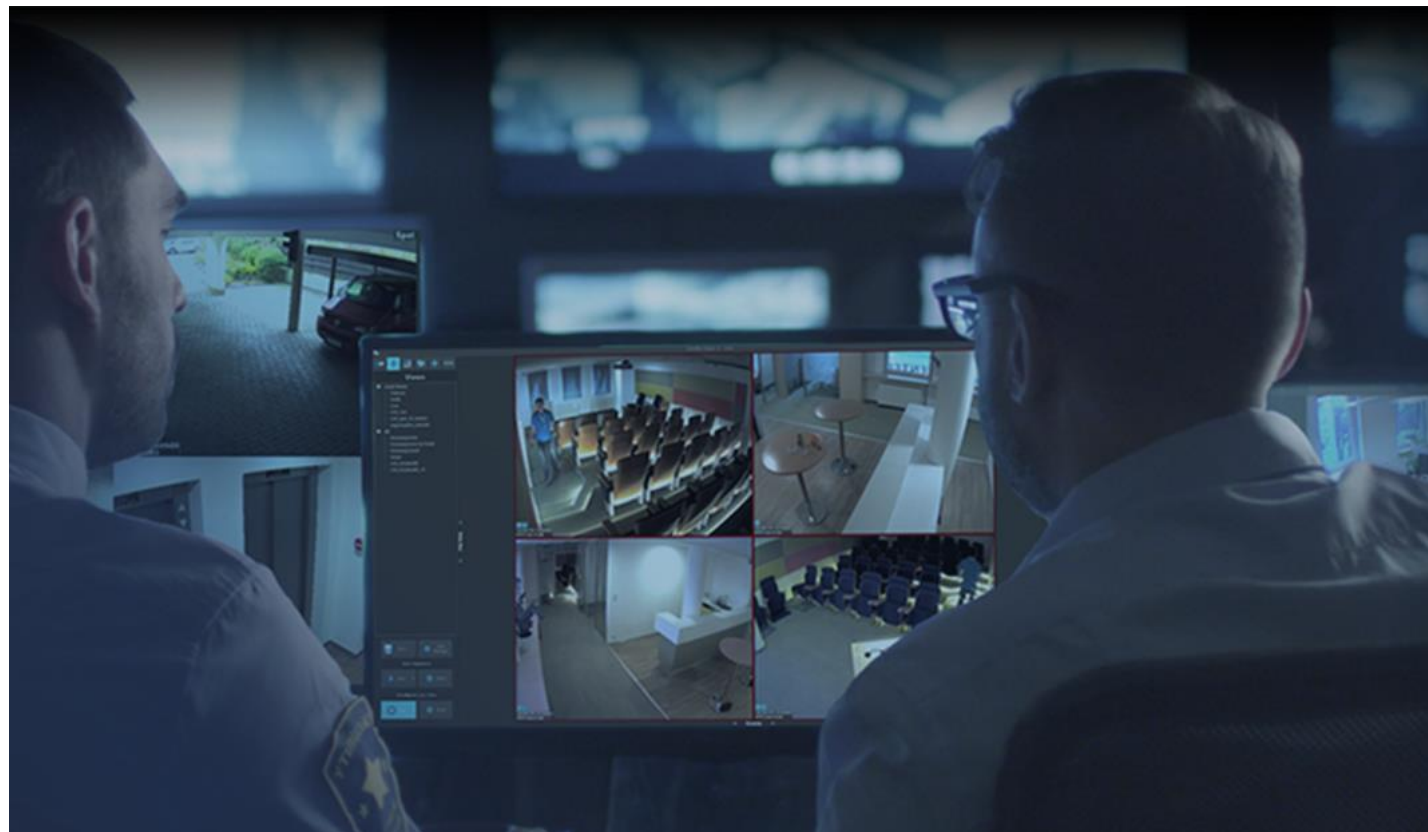

INTELLIO IVS5

Videómenedzsment szoftver

Felhasználóbarát kezelőfelületével az IVS5 hamar belopja magát a kezelő személyzet szívébe. Gyors és hatékony működést garantál a városi rendészet számára a közel 800 kamerás városi térfigyelő rendszer esetén is.

- Intelligens élőkép, azonnali riasztások
- Esemény alapú keresőfunkciók
- Személyek követése az élőképen elhelyezett virtuális nyilakkal
- Járőrözés a kameraszobából
- Üzemeltetést támogató funkciók
- Beépített 3D térképen a teljes megfigyelt terület

JÁRŐRÖZÉS A KAMERASZOBÁBÓL

- Kameraképen elhelyezett nyilakkal egyszerű navigáció az élőképen és a visszajátszott felvételen egyaránt
- Nem kell bonyolult fa struktúrában keresni a „következő” kamerát
- A kameraképeken keresztül bejárható a teljes terület, néhány kattintással

3D TÉRKÉPEN A TELJES TERÜLET

- Feltölthető alaprajzok és épületmodellek segítségével átláthatóvá válik a teljes videórendszer
- Kamera elhelyezés, látószögek és élőkép megjelenítése közvetlenül a térképeken