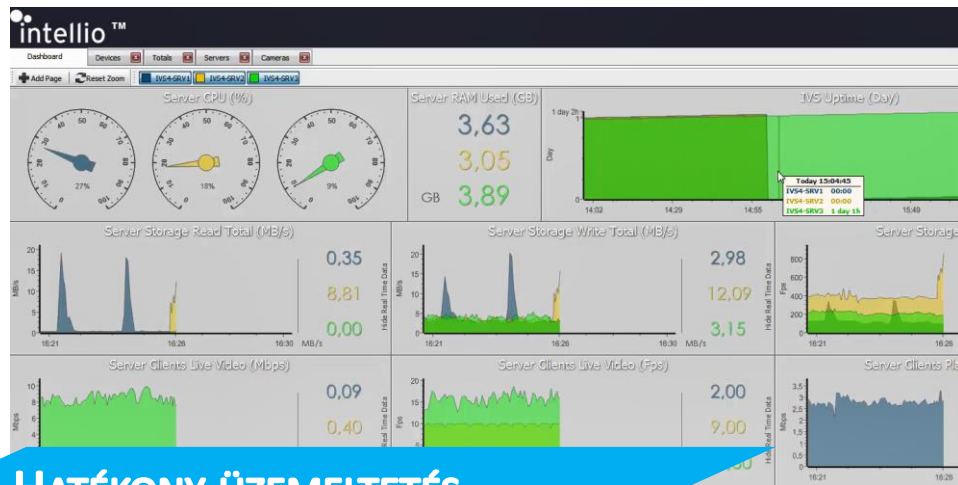

JÁRŐRÖZÉS A KAMERASZOBÁBÓL

- Kameraképen elhelyezett nyilakkal egyszerű navigáció az élőképen és a visszajátszott felvételen egyaránt
- Nem kell bonyolult fa struktúrában keresni a „következő” kamerát
- A kameraképeken keresztül bejárható a teljes terület, néhány kattintással

ANPR 30 ÉV TAPASZTALATTAL

- Carmen® - 30 év tudása és tapasztalata egy rendszámfelismerő szoftverben
- 150+ ismert rendszám típus minden országban
- Pontos felismerés néhány milliszekundum alatt

INTELLIGENS PTZ VEZÉRLÉS

- Egyszerű kezelés egérrel, joystick-kal és a program felületen egyaránt
- PTZ kamera felvételeinek visszajátszása, mintha egy adott pozíciót megfigyelő fix kamera lenne
- Könnyű kezelhetőség intelligens zoom funkció segítségével

HATÉKONY ÜZEMELTETÉS

- Status monitor - aktuális képet ad a rendszer egyes elemeinek állapotáról, működéséről
- Rendszer teljesítményének folyamatos jelzése, beépített performance monitor segítségével
- Teljes rendszerdokumentáció készítése egy kattintással