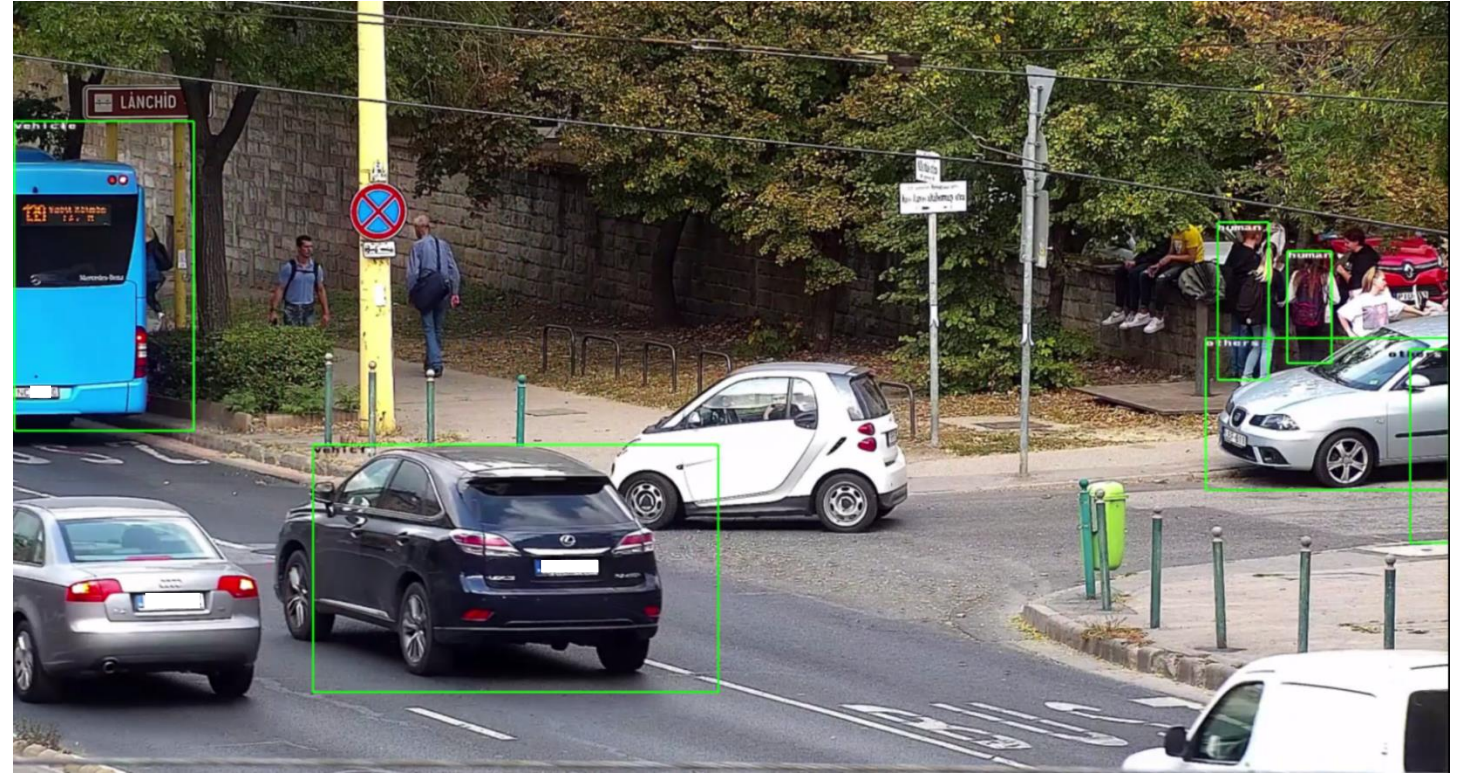

IVS – Intelligens Eseménybongésző

Kamerába épített, automatikus intelligens mozgásérzékelő alapján

IVS - Intelligens mozgás keresés

Utólag felvett detektorok alapján

Intelligens mozgás-, vonalátlépés-, irány-, területre belépés/elhagyás érzékelés

Kamerából átvett metaadatok alapján, szerver oldalon

Előre és utólag felvett detektorokkal is

Utólagos objektum típus kategorizálás

10+ kategória, szerver oldalon

Előre és utólag felvett detektorokra is

INITIO SMART SEARCH

- IVS5 ENTERPRISE licenszhez, alapáron

- 2023 Q3 Intellio IVS5 release-től elérhető

- A már meglévő Initio kamerákkal is*

QUICKVIEW PTZ

- 36x optikai zoom (5.7 mm - 205.2 mm objektívvel)
- 200 m IR távolság
- 4 MP felbontás
- i-Tracking objektumkövetés
- i-Zoom az IVS szoftverben
- Automata ablaktörlő opció
- Automatikus ráfordulás riasztáskor
- Objektum osztályozás
- Egyszerű kezelés, 3 választható mód