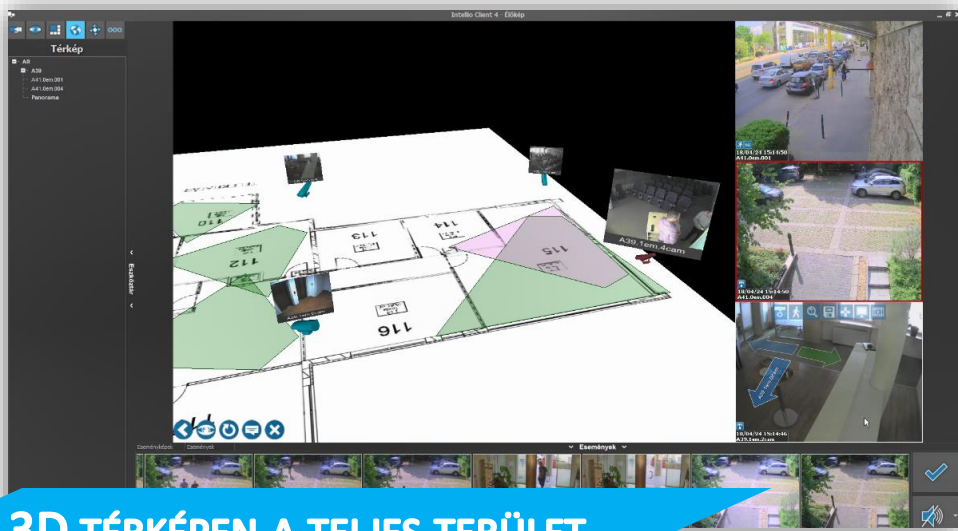

JÁRŐRÖZÉS A KAMERASZOBÁBÓL

- Kameraképen elhelyezett nyilakkal egyszerű navigáció az élőképen és a visszajátszott felvételen egyaránt
- Nem kell bonyolult fa struktúrában keresni a „következő” kamerát
- A kameraképeken keresztül bejárható a teljes terület, néhány kattintással

3D TÉRKÉPEN A TELJES TERÜLET

- Feltölthető alaprajzok és épületmodellek segítségével átláthatóvá válik a teljes videórendszer
- Kamera elhelyezés, látószögek és élőkép megjelenítése közvetlenül a térképeken