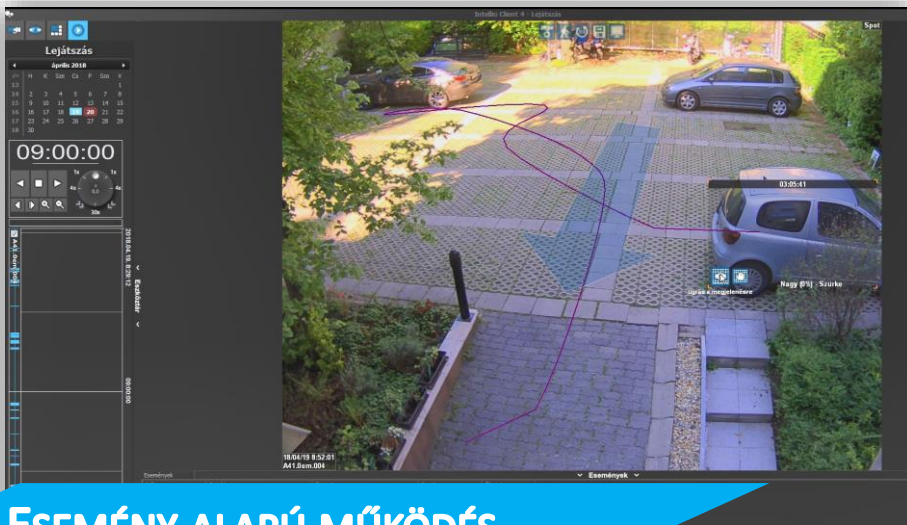

INTELLIO IVS5

Videómenedzsment szoftver

Felhasználóbarát kezelőfelületével az IVS5 hamar belopja magát a kezelő személyzet szívébe. Gyors és hatékony működést garantál a városi rendészet számára a közel 800 kamerás városi térfigyelő rendszer esetén is.

- Intelligens élőkép, azonnali riasztások
- Esemény alapú keresőfunkciók
- Személyek követése az élőképen elhelyezett virtuális nyilakkal
- Járőrözés a kameraszobából
- Üzemeltetést támogató funkciók
- Beépített 3D térképen a teljes megfigyelt terület

JÁRŐRÖZÉS A KAMERASZOBÁBÓL

- Kameraképen elhelyezett nyilakkal egyszerű navigáció az élőképen és a visszajátszott felvételen egyaránt
- Nem kell bonyolult fa struktúrában keresni a „következő” kamerát
- A kameraképeken keresztül bejárható a teljes terület, néhány kattintással

3D TÉRKÉPEN A TELJES TERÜLET

- Feltölthető alaprajzok és épületmodellek segítségével átláthatóvá válik a teljes videórendszer
- Kamera elhelyezés, látószögek és élőkép megjelenítése közvetlenül a térképeken